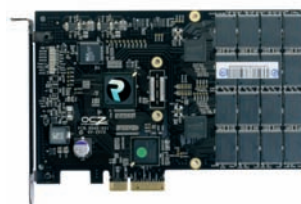

OCZ RevoDrive X2 PCI-E 240GB SSD 740/720 MB r/w. Ekstrem ydelse og stor kapacitet, til PCI-E slot.

Tilbud 3.899,-